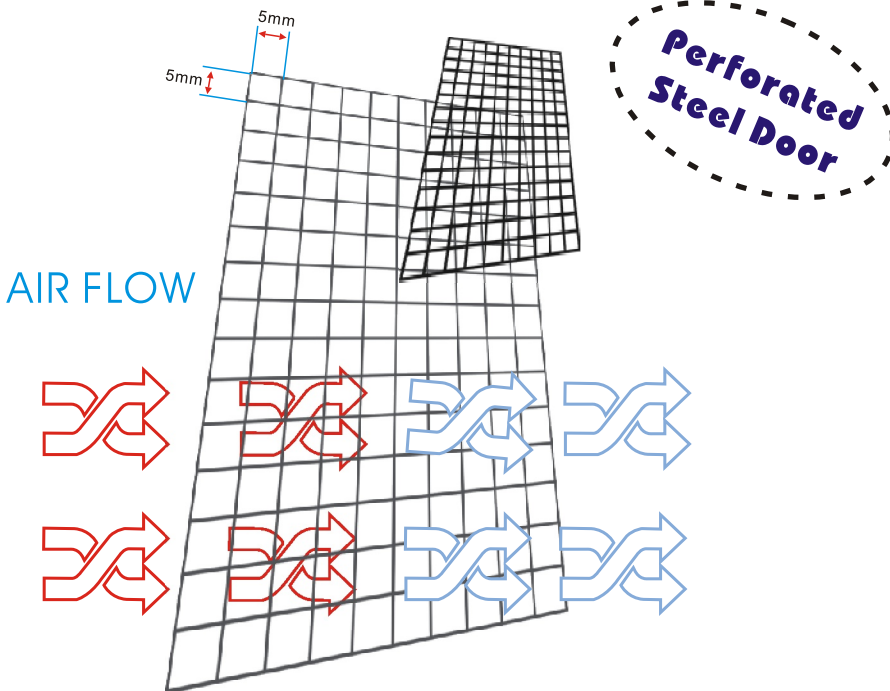

C Class ServerLan - Multi-Platform Server Enclosure

SUN Server Application

Patching Application

IBM Server Application

For server cabinets is thermal management, and again C Class ServerLan sets a new standard with steel perforated door featuring a 75% open area. Steel or glass perforated doors at the front or rear are standard on C Class ServerLan Enclosure. Also includes a vented top panel with integrated cable entry panel.

Ordering Information

Effective Height (U)	Overall Dimension	Width / Depth (mm)	Order Code (Two Tone Grey)	Order Code (Anthracite Black)
45U	2185mm / 86"	600 x 1100	C3- 6145	C3- 6145B
		600 x 1000	C3- 6045	C3- 6045B
		600 x 960	C3- 6945	C3- 6945B
		600 x 800	C3- 6845	C3- 6845B
		600 x 600	C3- 6645	C3- 6645B
		800 x 1000	C3- 8045	C3- 8045B
		800 x 960	C3- 8945	C3- 8945B
		800 x 800	C3- 8845	C3- 8845B
		800 x 600	C3- 8645	C3- 8645B
42U	2055mm / 81"	600 x 1100	C3- 6142	C3- 6142B
		600 x 1000	C3- 6042	C3- 6042B
		600 x 960	C3- 6942	C3- 6942B
		600 x 800	C3- 6842	C3- 6842B
		600 x 600	C3- 6642	C3- 6642B
		800 x 1000	C3- 8042	C3- 8042B
		800 x 960	C3- 8942	C3- 8942B
		800 x 800	C3- 8842	C3- 8842B
		800 x 600	C3- 8642	C3- 8642B
37U	1835mm / 72"	600 x 1100	C3- 6137	C3- 6137B
		600 x 1000	C3- 6037	C3- 6037B
		600 x 960	C3- 6937	C3- 6937B
		600 x 800	C3- 6837	C3- 6837B
		600 x 600	C3- 6637	C3- 6637B
		800 x 1000	C3- 8037	C3- 8037B
		800 x 960	C3- 8937	C3- 8937B
		800 x 800	C3- 8837	C3- 8837B
		800 x 600	C3- 8637	C3- 8637B
27U	1390mm / 55"	600 x 960	C3- 6927	C3- 6927B
		600 x 800	C3- 6827	C3- 6827B
		600 x 600	C3- 6627	C3- 6627B
22U	1165mm / 46"	600 x 960	C3- 6922	C3- 6922B
		600 x 800	C3- 6822	C3- 6822B
		600 x 600	C3- 6622	C3- 6622B
17U	945mm / 37"	600 x 960	C3- 6917	C3- 6917B
		600 x 800	C3- 6817	C3- 6817B
		600 x 600	C3- 6617	C3- 6617B